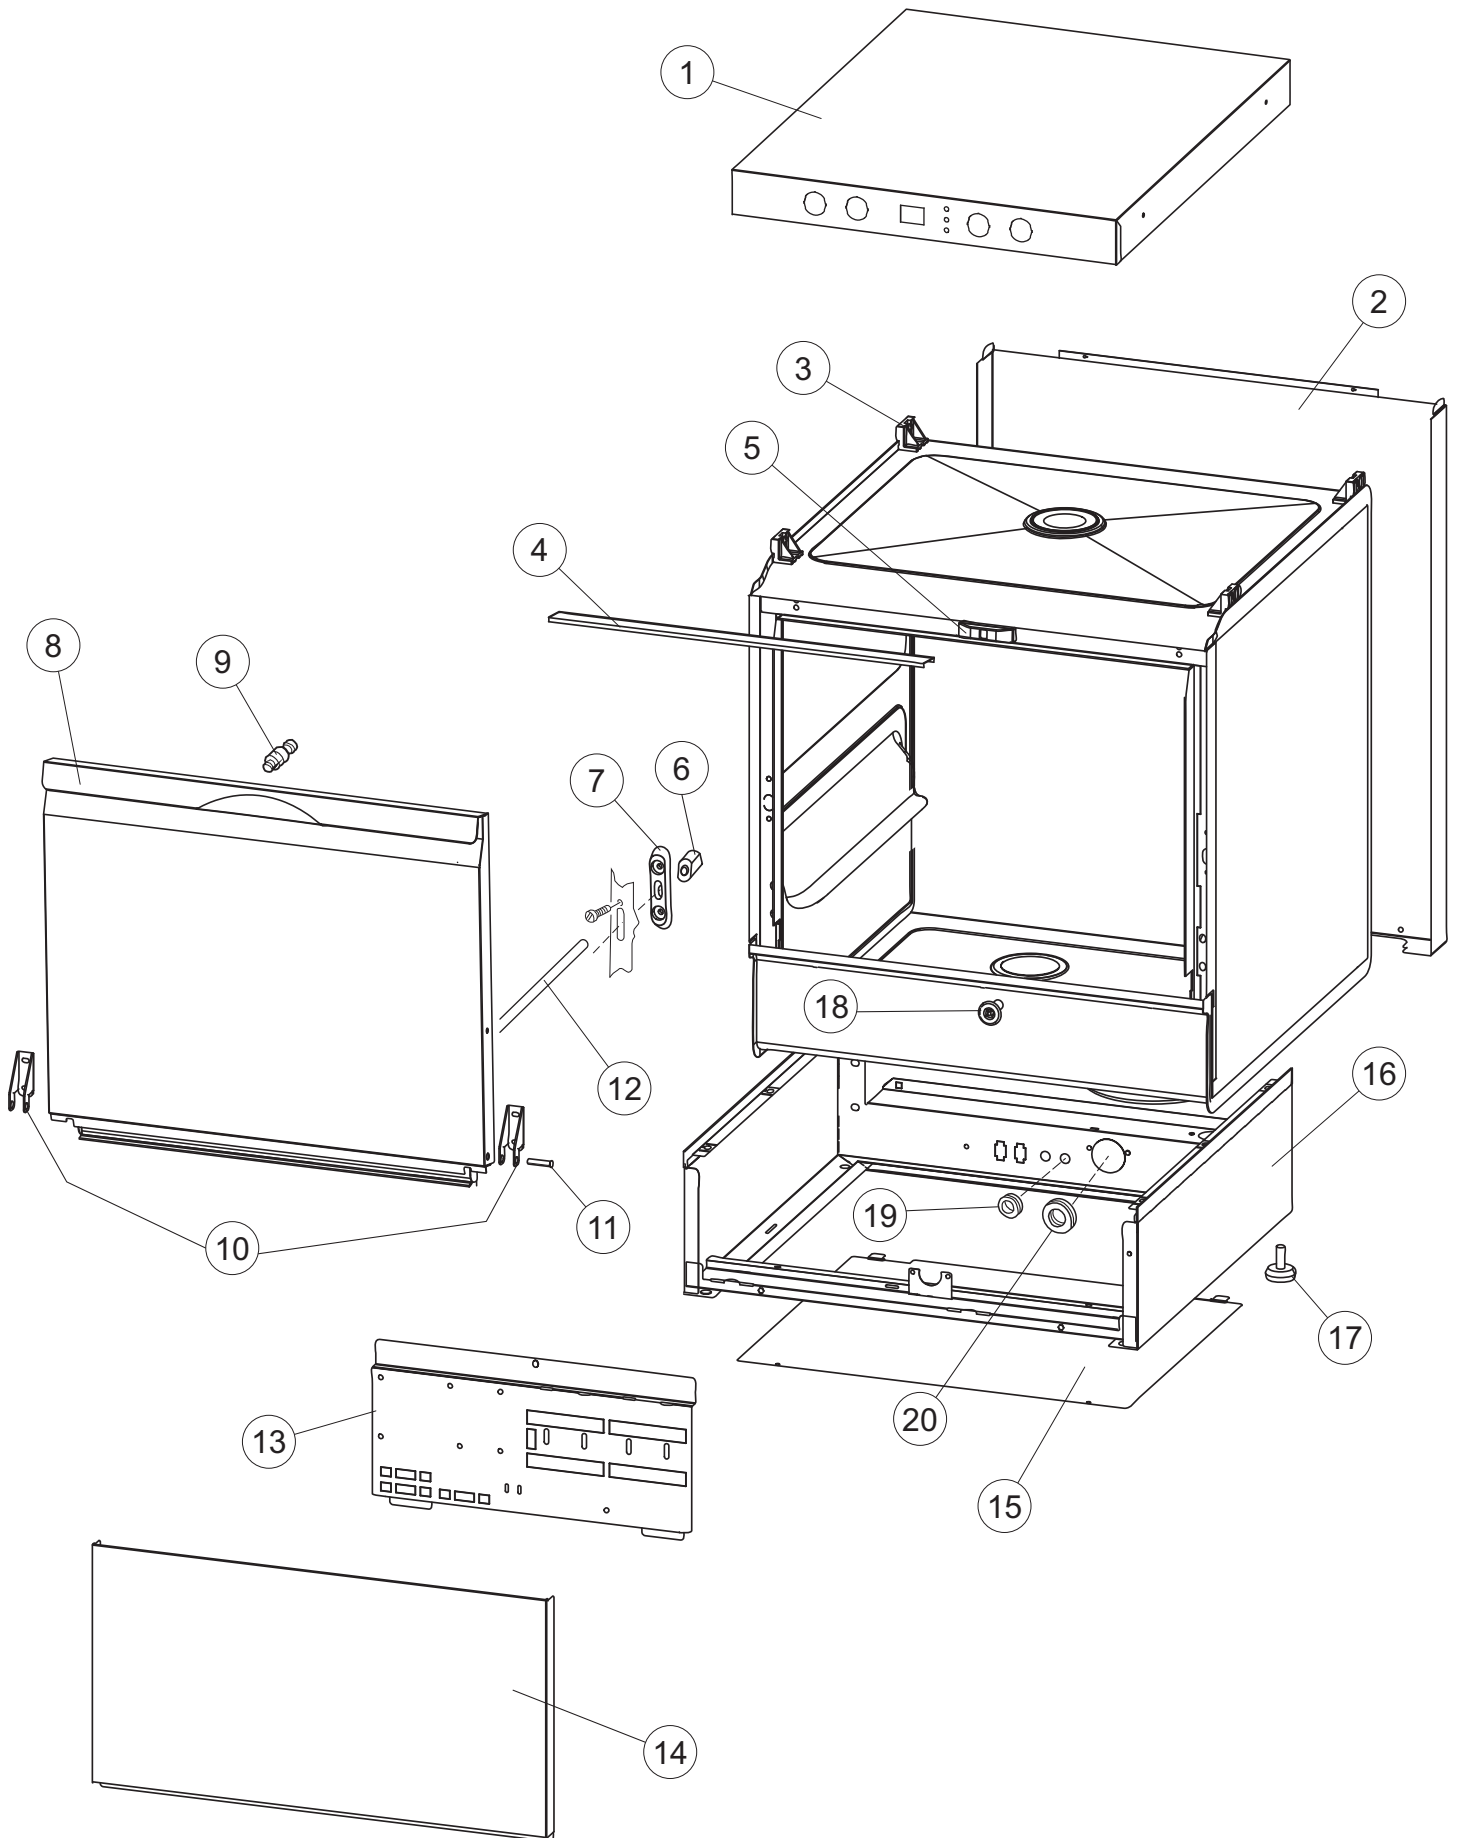

Catálogo de peças de reposição
válido do número de série 3026297 até hoje (17/11/2021)

LVP3250

1

Drain Pump
LVP 3250BD

6

(*) Recommended spare part.

Page	Spare part position	Spare part code no.	Old code number	Description	U.m.
1	1	004343		COVER	NR
1	2	022159		BACK PANEL	NR
1	3	035113		SUPPORT BRACKET	NR
1	4	437081		DOOR GASKET 50/505	NR
1	5	994012		DOOR LOCK FOR DISHWASHERS	NR
1	6	417041		DOOR CLOSING CONTACT BETA 50 (S6198)	NR
1	7	307003		NUT OF TOP DOOR-STOP BAR	NR
1	8	029728		DOOR,	NR
1	9	325066		DOOR CLOSURE STAKE FOR GLASSWASHERS	NR
1	10	311019		DOOR HINGE D18/G25 (S6662)	NR
1	11	325036		PIVOT	NR
1	12	304021		DOOR TIE ROD FOR DISHWASHER (S6323)	NR
1	13	035112		WIRING PANEL	NR
1	14	012338		FRONT PANEL	NR
1	15	030195		UNDERPROTECTION FOR BASIS OF GLASS- WASHER	NR
1	16	040123		BASE FRAME LA500	NR
1	17	461019		HEXAGONAL FOOT ADJUSTABLE FOR DISHWASHER	NR
1	18	480153		PLUG	NR
1	19	459006		CHOCK D INT 9 EST 16	NR
1	20	459004		DRAIN PUMP CHOCK	NR
2	1	224031		PRESSURE SWITCH	NR
2	4	143235		PIPE	MT
2	5	220011		TERMINAL BLOCK	NR
2	6	299040		PLUG SCHUCKO 90- CABLE 1=2,5 MT	NR
2	7	459005		CABLE-RETAINER	NR
2	8	74169		HEATING ELEMENT 2100W 230V	NR
2	9	437086		PACKING OF THE TANK RESISTANCE	NR
2	10	236047		SAFETY TANK THERMOSTAT 95C	NR
2	11	236061		THERMOSTAT 127	NR
2	12	456002		O-RING	NR
2	13	230116		BOILER HEATING ELEMENT	NR
2	14	69870		BOILER HEATING ELEMENT PROTECTION	NR