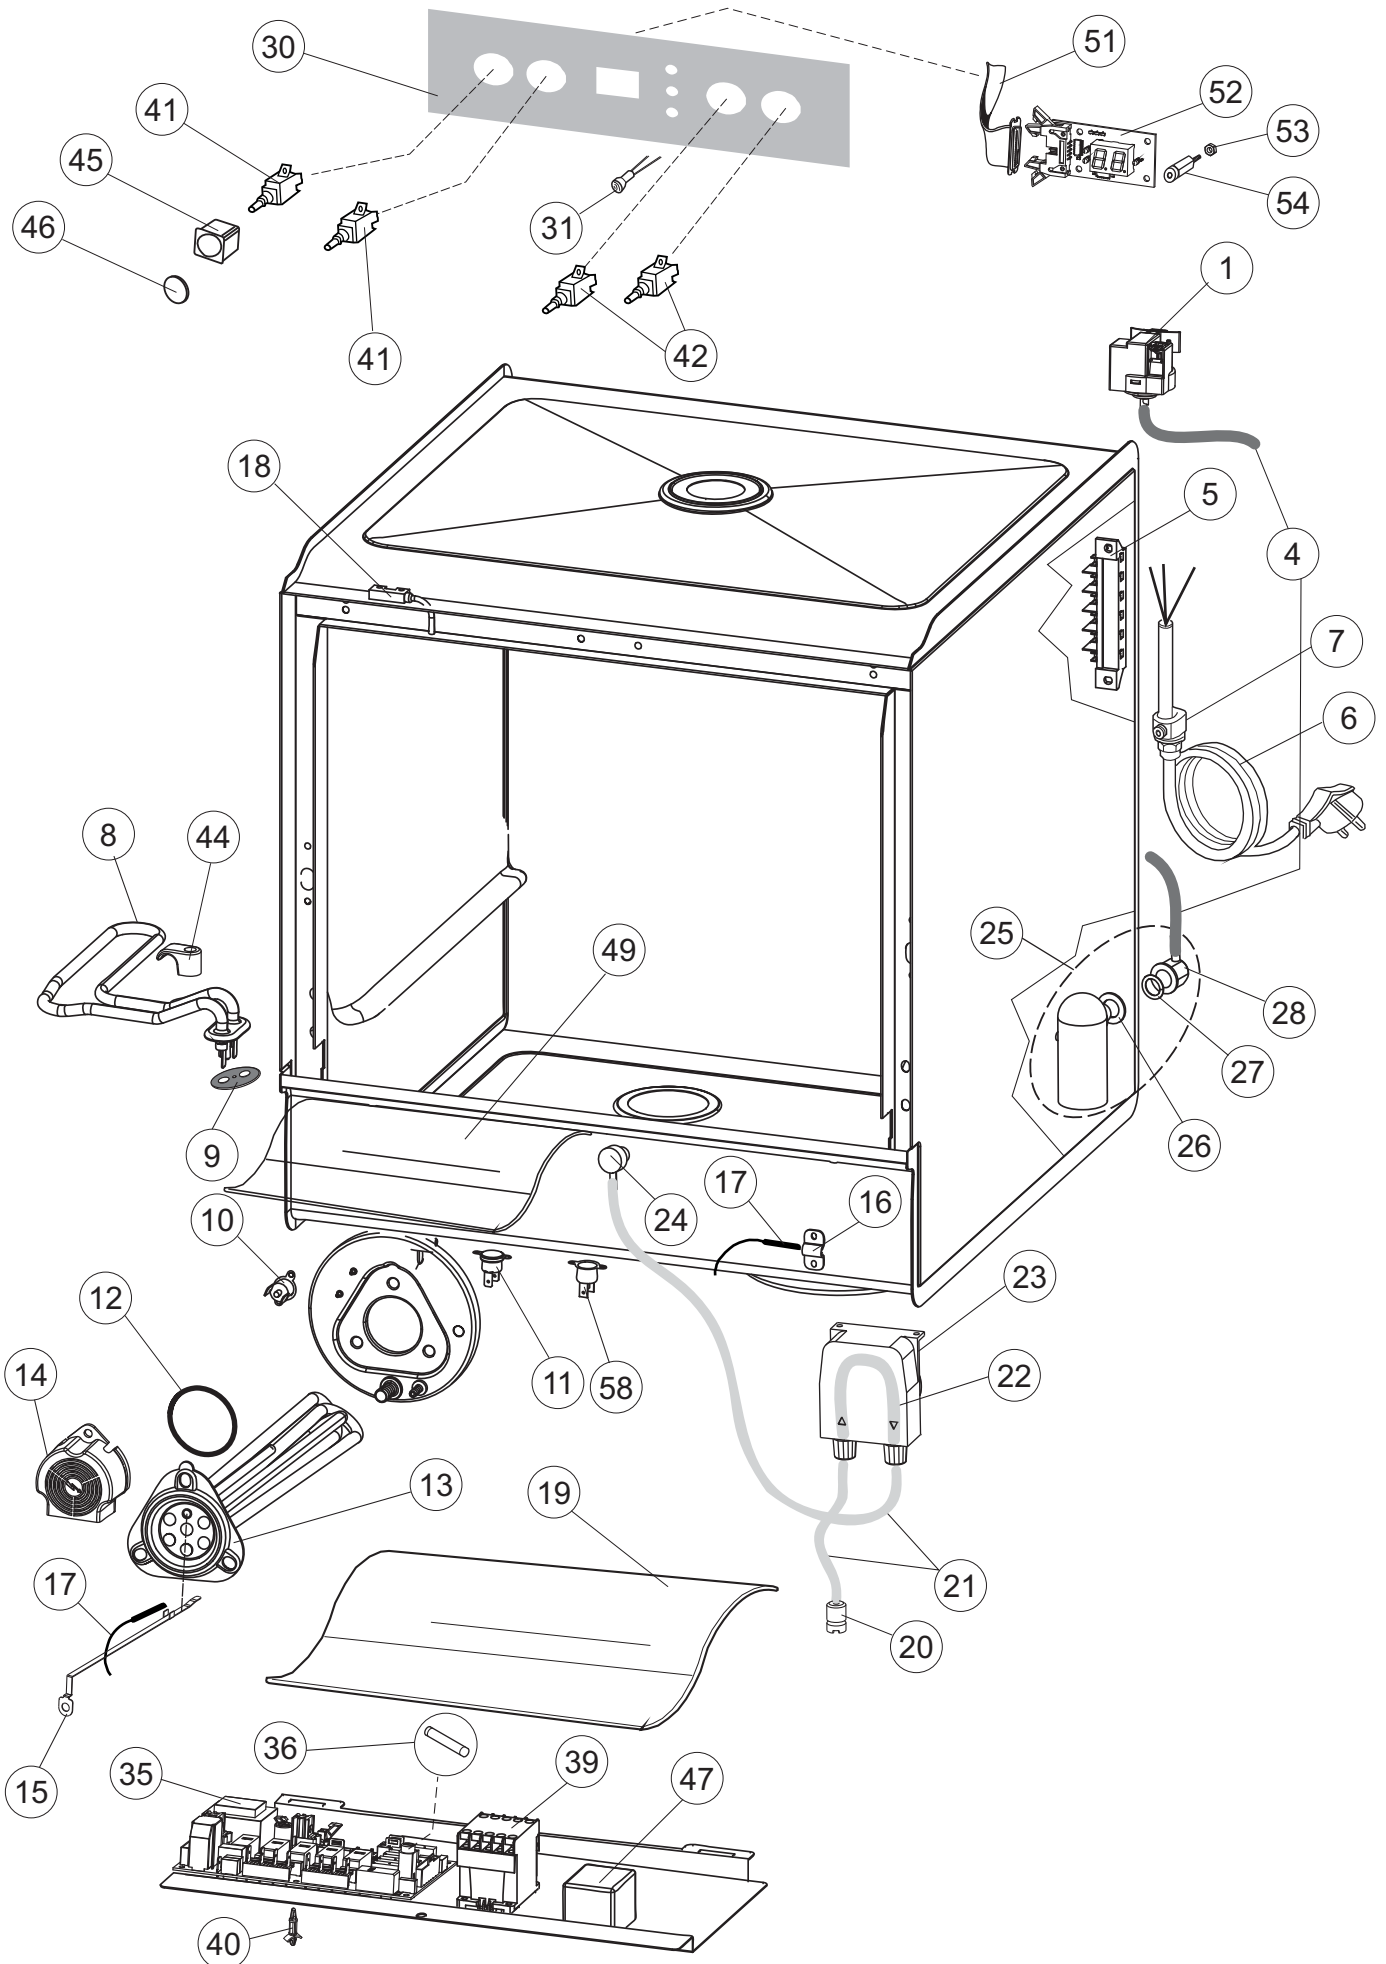

Catálogo de peças de reposição
válido do número de série 3026297 até hoje (17/11/2021)

LVP3250

1

Drain Pump
LVP 3250BD

6

(*) Recommended spare part.

Page	Spare part position	Spare part code no.	Old code number	Description	U.m.
1	1	004343		COVER	NR
1	2	022159		BACK PANEL	NR
1	3	035113		SUPPORT BRACKET	NR
1	4	437081		DOOR GASKET 50/505	NR
1	5	994012		DOOR LOCK FOR DISHWASHERS	NR
1	6	417041		DOOR CLOSING CONTACT BETA 50 (S6198)	NR
1	7	307003		NUT OF TOP DOOR-STOP BAR	NR
1	8	029728		DOOR,	NR
1	9	325066		DOOR CLOSURE STAKE FOR GLASSWASHERS	NR
1	10	311019		DOOR HINGE D18/G25 (S6662)	NR
1	11	325036		PIVOT	NR
1	12	304021		DOOR TIE ROD FOR DISHWASHER (S6323)	NR
1	13	035112		WIRING PANEL	NR
1	14	012338		FRONT PANEL	NR
1	15	030195		UNDERPROTECTION FOR BASIS OF GLASS- WASHER	NR
1	16	040123		BASE FRAME LA500	NR
1	17	461019		HEXAGONAL FOOT ADJUSTABLE FOR DISHWASHER	NR
1	18	480153		PLUG	NR
1	19	459006		CHOCK D INT 9 EST 16	NR
1	20	459004		DRAIN PUMP CHOCK	NR
2	1	224031		PRESSURE SWITCH	NR
2	4	143235		PIPE	MT
2	5	220011		TERMINAL BLOCK	NR
2	6	299040		PLUG SCHUCKO 90- CABLE 1=2,5 MT	NR
2	7	459005		CABLE-RETAINER	NR
2	8	74169		HEATING ELEMENT 2100W 230V	NR
2	9	437086		PACKING OF THE TANK RESISTANCE	NR
2	10	236047		SAFETY TANK THERMOSTAT 95C	NR
2	11	236061		THERMOSTAT 127	NR
2	12	456002		O-RING	NR
2	13	230116		BOILER HEATING ELEMENT	NR
2	14	69870		BOILER HEATING ELEMENT PROTECTION	NR