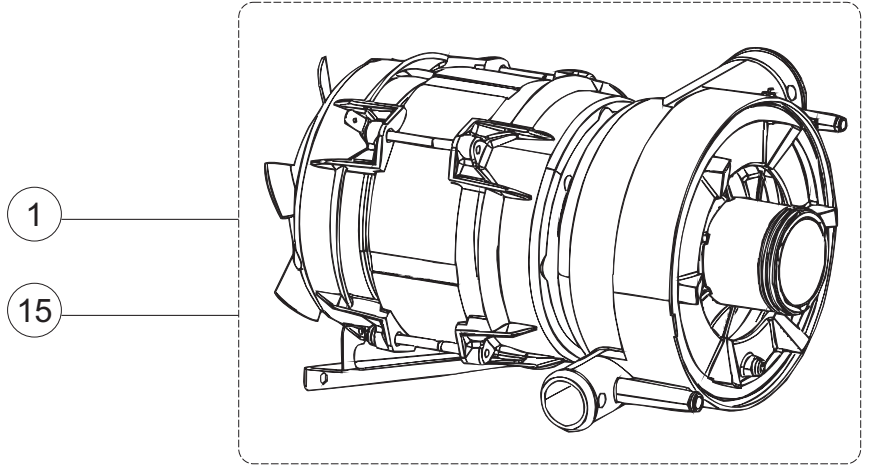

Catálogo de peças de reposição
válido do número de série 3026297 até hoje (17/11/2021)

LVP3250

1

Drain Pump
LVP 3250BD

6

(*) Recommended spare part.

Page	Spare part position	Spare part code no.	Old code number	Description	U.m.
1	1	004343		COVER	NR
1	2	022159		BACK PANEL	NR
1	3	035113		SUPPORT BRACKET	NR
1	4	437081		DOOR GASKET 50/505	NR
1	5	994012		DOOR LOCK FOR DISHWASHERS	NR
1	6	417041		DOOR CLOSING CONTACT BETA 50 (S6198)	NR
1	7	307003		NUT OF TOP DOOR-STOP BAR	NR
1	8	029728		DOOR,	NR
1	9	325066		DOOR CLOSURE STAKE FOR GLASSWASHERS	NR
1	10	311019		DOOR HINGE D18/G25 (S6662)	NR
1	11	325036		PIVOT	NR
1	12	304021		DOOR TIE ROD FOR DISHWASHER (S6323)	NR
1	13	035112		WIRING PANEL	NR
1	14	012338		FRONT PANEL	NR
1	15	030195		UNDERPROTECTION FOR BASIS OF GLASS- WASHER	NR
1	16	040123		BASE FRAME LA500	NR
1	17	461019		HEXAGONAL FOOT ADJUSTABLE FOR DISHWASHER	NR
1	18	480153		PLUG	NR
1	19	459006		CHOCK D INT 9 EST 16	NR
1	20	459004		DRAIN PUMP CHOCK	NR
2	1	224031		PRESSURE SWITCH	NR
2	4	143235		PIPE	MT
2	5	220011		TERMINAL BLOCK	NR
2	6	299040		PLUG SCHUCKO 90- CABLE 1=2,5 MT	NR
2	7	459005		CABLE-RETAINER	NR
2	8	74169		HEATING ELEMENT 2100W 230V	NR
2	9	437086		PACKING OF THE TANK RESISTANCE	NR
2	10	236047		SAFETY TANK THERMOSTAT 95C	NR
2	11	236061		THERMOSTAT 127	NR
2	12	456002		O-RING	NR
2	13	230116		BOILER HEATING ELEMENT	NR
2	14	69870		BOILER HEATING ELEMENT PROTECTION	NR