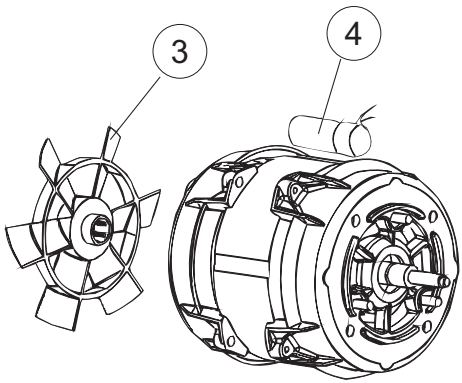

(*) Recommended spare part.

Page	Spare part position	Spare part code no.	Old code number	Description	U.m.
1	1	004343		COVER	NR
1	2	022159		BACK PANEL	NR
1	3	035113		SUPPORT BRACKET	NR
1	4	437081		DOOR GASKET 50/505	NR
1	5	994012		DOOR LOCK FOR DISHWASHERS	NR
1	6	417041		DOOR CLOSING CONTACT BETA 50 (S6198)	NR
1	7	307003		NUT OF TOP DOOR-STOP BAR	NR
1	8	029728		DOOR,	NR
1	9	325066		DOOR CLOSURE STAKE FOR GLASSWASHERS	NR
1	10	311019		DOOR HINGE D18/G25 (S6662)	NR
1	11	325036		PIVOT	NR
1	12	304021		DOOR TIE ROD FOR DISHWASHER (S6323)	NR
1	13	035112		WIRING PANEL	NR
1	14	012338		FRONT PANEL	NR
1	15	030195		UNDERPROTECTION FOR BASIS OF GLASS- WASHER	NR
1	16	040123		BASE FRAME LA500	NR
1	17	461019		HEXAGONAL FOOT ADJUSTABLE FOR DISHWASHER	NR
1	18	480153		PLUG	NR
1	19	459006		CHOCK D INT 9 EST 16	NR
1	20	459004		DRAIN PUMP CHOCK	NR
2	1	224031		PRESSURE SWITCH	NR
2	4	143235		PIPE	MT
2	5	220011		TERMINAL BLOCK	NR
2	6	299040		PLUG SCHUCKO 90- CABLE 1=2,5 MT	NR
2	7	459005		CABLE-RETAINER	NR
2	8	74169		HEATING ELEMENT 2100W 230V	NR
2	9	437086		PACKING OF THE TANK RESISTANCE	NR
2	10	236047		SAFETY TANK THERMOSTAT 95C	NR
2	11	236061		THERMOSTAT 127	NR
2	12	456002		O-RING	NR
2	13	230116		BOILER HEATING ELEMENT	NR
2	14	69870		BOILER HEATING ELEMENT PROTECTION	NR